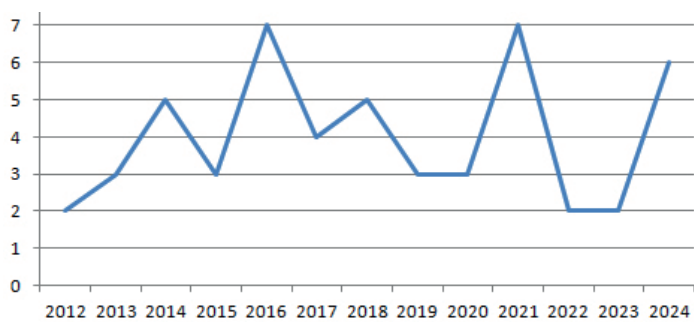

171	Вертишейка		1								
173	Седой дятел	1					1	1	1		
175	Большой пёстрый дятел	2	1	1	2	2	2	1	3	2	2
181	Деревенская ласточка	2	2	2	3	3	2	1	1	2	
183	Хохлатый жаворонок						1	2			1
186	Полевой жаворонок					1					
191	Лесной конёк				1		1	3	2		2
196	Белая трясогузка		1	2				1		1	
197	Жулан			1	1						3
199	Чернолобый сорокопут		1			1	1				
201	Иволга	3	4	3	5	3	3	7	7	7	6
202	Скворец	1	1	15			8	15	2	2	5
204	Сойка	2	6	2	4	2	2	3	4	1	3
205	Сорока	1	1	1	1	1		1		1	3
208	Грач							1			
209	Серая ворона	1	2	1	10	7	3	3	1		1
228	Славка-черноголовка									1	
230	Серая славка	9	3	5	4	3	2	2	2	2	4
233	Пеночка-теньковка		1	1	4	5	2	2	2	3	2
243	Черноголовый чекан	2		2	1				1		1
248	Соловей		1	1					1		1
252	Чёрный дрозд	2	2	1	2	1		2	1	3	7
257	Ремез								1		
263	Лазоревка				1				1	1	
265	Большая синица	5	2	4	5	2	8	5	3	3	2
269	Полевой воробей	1	3			1	5		1		4
270	Зяблик	4	4	3	1	1	2	3	4	6	2
272	Зеленушка				5						
274	Щегол							1		1	
287	Просянка	2	2	3	1	3	2	1	1		
288	Обыкновенная овсянка										2
290	Садовая овсянка	2	3	2			1			1	
Всего видов		33	34	33	29	26	31	33	31	25	26

Изменение числа пар иволги на маршруте по годам.