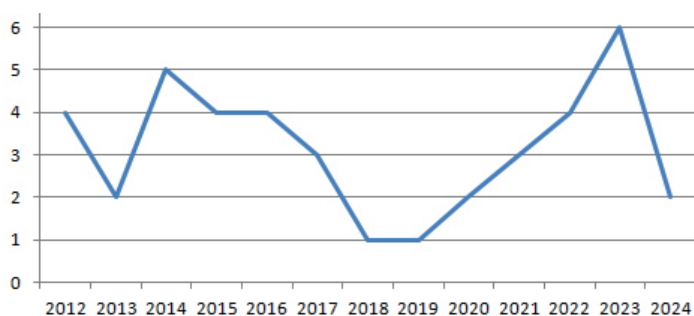

Изменение числа пар зяблика на маршруте по годам.