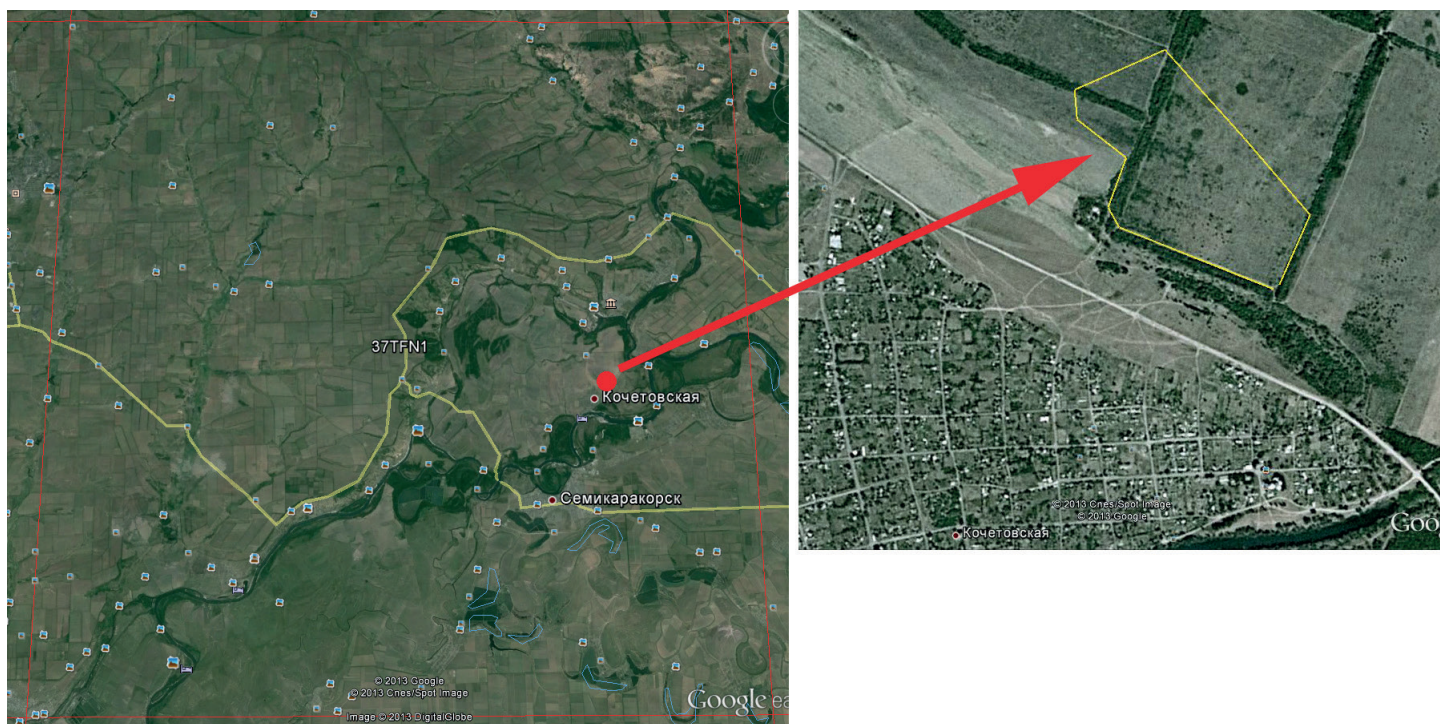

**ОТЧЁТЫ ПО ДАННЫМ С ОТДЕЛЬНЫХ МАРШРУТОВ
РОСТОВСКАЯ ОБЛАСТЬ**

РОСТОВСКАЯ ОБЛАСТЬ, СЕМИКАРАКОРСКИЙ Р-Н, СТАНИЦА КОЧЕТОВСКАЯ

Т.В. Адаменко

Общая длина маршрута 2,2 км. Наблюдения проводятся с 2012 г.

Описание маршрута опубликовано в 1-м (2013, стр. 1054–1055) и 13-м выпусках ежегодника (2022, стр. 71–72). В настоящем выпуске мы приводим таблицу с данными учётов за последние 10 лет наблюдений. В отчёте по данному маршруту, опубликованном в 14-м выпуске ежегодника (2024, стр. 235–236), были представлены графики изменения числа гнездящихся пар для некоторых наиболее обычных видов с использованием данных за все годы наблюдений. В данном выпуске мы повторяем графики для тех же видов с добавлением результатов учётов за 2024 г.

171	Вертишейка		1								
173	Седой дятел	1					1	1	1		
175	Большой пёстрый дятел	2	1	1	2	2	2	1	3	2	2
181	Деревенская ласточка	2	2	2	3	3	2	1	1	2	
183	Хохлатый жаворонок						1	2			1
186	Полевой жаворонок					1					
191	Лесной конёк				1		1	3	2		2
196	Белая трясогузка		1	2				1		1	
197	Жулан			1	1						3
199	Чернолобый сорокопут		1			1	1				
201	Иволга	3	4	3	5	3	3	7	7	7	6
202	Скворец	1	1	15			8	15	2	2	5
204	Сойка	2	6	2	4	2	2	3	4	1	3
205	Сорока	1	1	1	1	1		1		1	3
208	Грач							1			
209	Серая ворона	1	2	1	10	7	3	3	1		1
228	Славка-черноголовка									1	
230	Серая славка	9	3	5	4	3	2	2	2	2	4
233	Пеночка-теньковка		1	1	4	5	2	2	2	3	2
243	Черноголовый чекан	2		2	1				1		1
248	Соловей		1	1					1		1
252	Чёрный дрозд	2	2	1	2	1		2	1	3	7
257	Ремез								1		
263	Лазоревка				1				1	1	
265	Большая синица	5	2	4	5	2	8	5	3	3	2
269	Полевой воробей	1	3			1	5		1		4
270	Зяблик	4	4	3	1	1	2	3	4	6	2
272	Зеленушка				5						
274	Щегол							1		1	
287	Просянка	2	2	3	1	3	2	1	1		
288	Обыкновенная овсянка										2
290	Садовая овсянка	2	3	2			1			1	
Всего видов		33	34	33	29	26	31	33	31	25	26