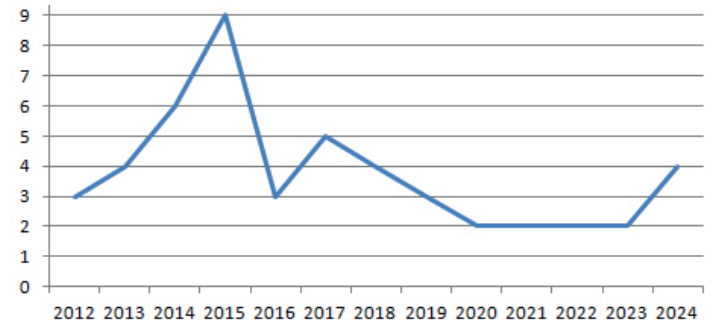

Изменение числа пар серой славки на маршруте по годам.